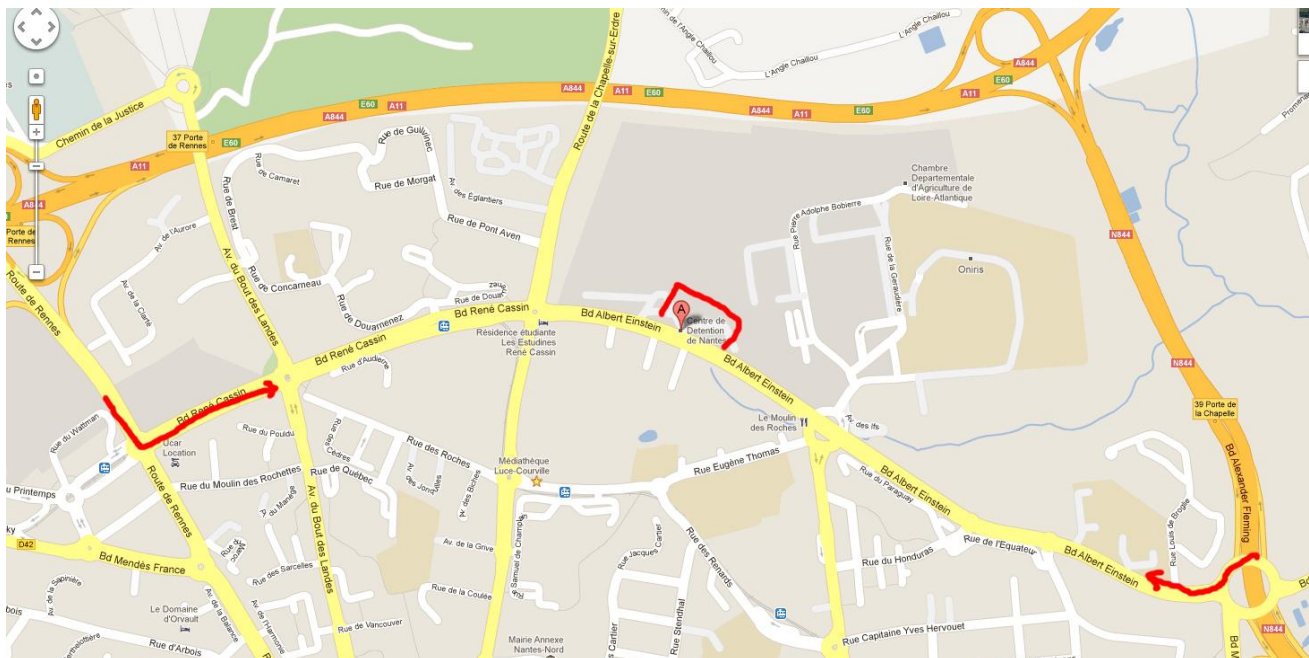

## Plan d'accès au Centre de Détention de Nantes

Le Centre de Détention se situe au Nord de Nantes, au **68 boulevard Einstein**.

### Pour s'y rendre en voiture :

Par le périphérique, le Centre de Détention est situé à mi-chemin de la porte de Rennes et de la porte de La Chapelle.

### Pour s'y rendre en transport en commun :

**Tram ligne 2 arrêt René Cassin** ou bus (32, 73, 96, prochainement Chronobus C2).