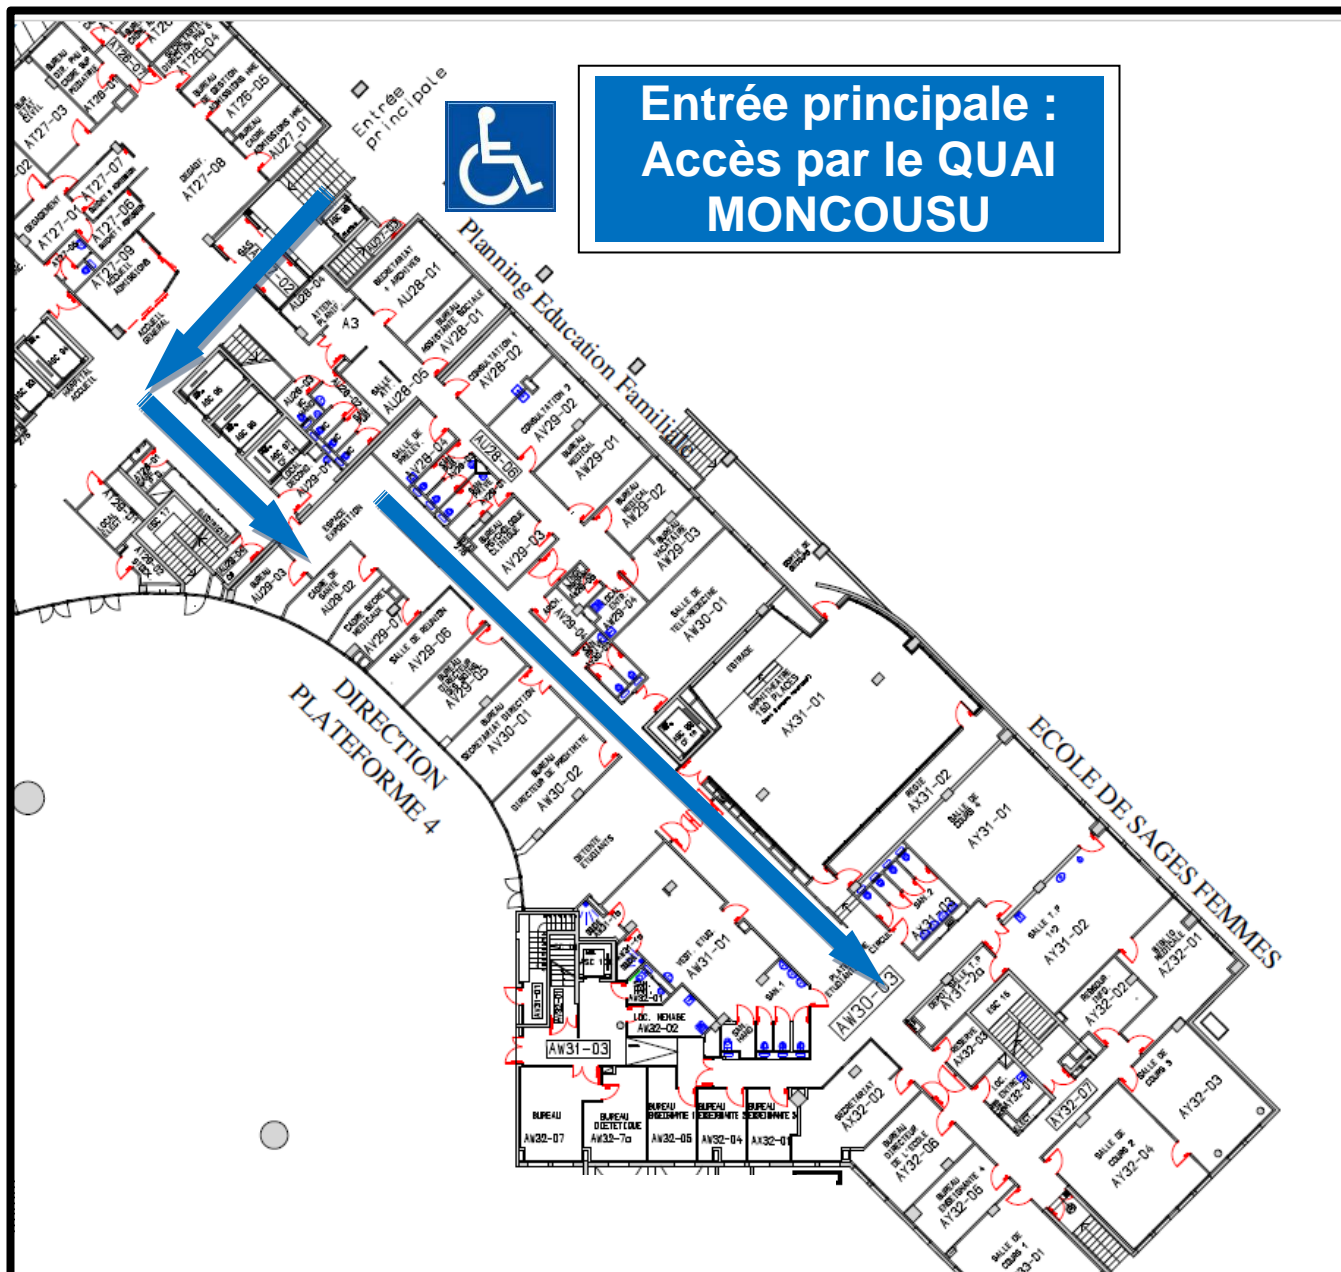

Accessibilité des bâtiments du Département des Instituts de Formation aux personnes à mobilité réduite (PMR)

Site du plateau des écoles
50, route de St Sébastien
44 093 Nantes Cédex 01

Légende :

-  Accès par rampe ou accès de plain pied
-  Ascenseur accessible

Ecole de sages-femmes
 Bâtiment de la Faïencerie
 Accès par le QUAI MONCOUSU
 44 093 Nantes Cédex

Légende :

-  Accès par rampe ou accès de plain pied
-  Ascenseur accessible