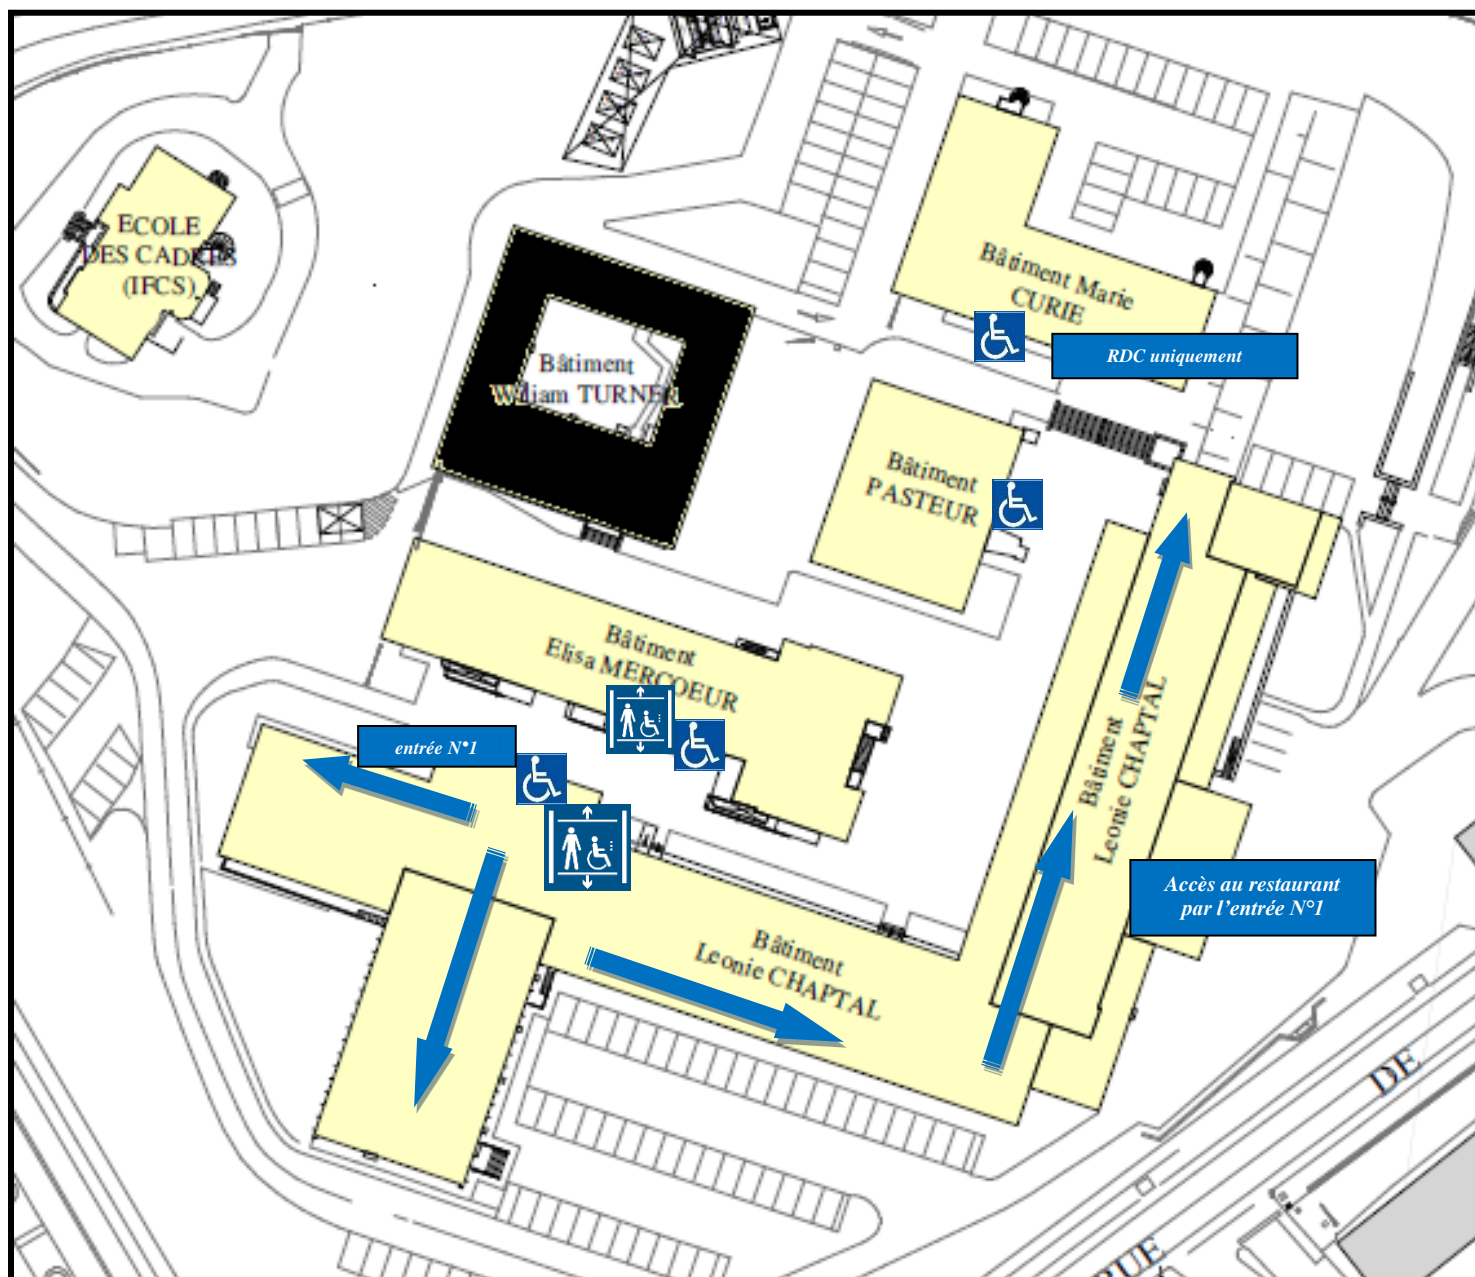

Accessibilité des bâtiments du Département des Instituts de Formation aux personnes à mobilité réduite (PMR)

Site du plateau des écoles
50, route de St Sébastien
44 093 Nantes Cédex 01

Légende :

-  Accès par rampe ou accès de plain pied
-  Ascenseur accessible

Ecole de sages-femmes
 Bâtiment de la Faïencerie
 Accès par le QUAI MONCOUSU
 44 093 Nantes Cédex

Légende :

-  Accès par rampe ou accès de plain pied
-  Ascenseur accessible